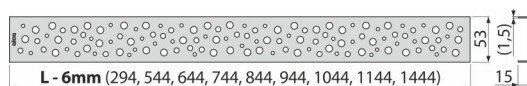

# BUBLE-950M

Rošt pro liniový podlahový žlab, nerez-mat

## Objednací kód, Logistické informace

Kód	EAN	Délka	Hmotnost (kus   balení   paleta)	Rozměr (kus   balení)	Množství (balení   paleta)
BUBLE-950M	8594045939699	950 mm	0,8672   0,0000   0,0000 kg	990×20×55   – mm	1   – ks