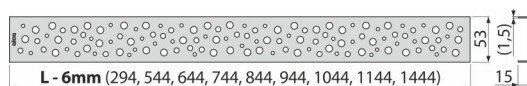

# BUBLE-950L

Rošt pro liniový podlahový žlab, nerez-lesk

## Objednací kód, Logistické informace

Kód	EAN	Délka	Hmotnost (kus   balení   paleta)	Rozměr (kus   balení)	Množství (balení   paleta)
BUBLE-950L	8594045939682	950 mm	0,8922   0,0000   0,0000 kg	990×20×55   – mm	1   – ks