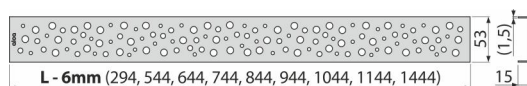

BUBLE-850L

Rošt pro liniový podlahový žlab, nerez-lesk

Použití

Pro podlahové žlaby ALCA: APZ1, APZ101, APZ1001, APZ1101, APZ4, APZ104, APZ1004, APZ1104, APZ12, APZ22, APZ2012, APZ2022

Vlastnosti

- Materiál: nerezová ocel AISI 304, DIN 1.4301
- Povrch: nerez lesk

Rozsah dodávky

- Demontážní háček
- Plastová vymezovací opěrka
- Rošt

Objednací kód, Logistické informace

Kód	EAN	Délka	Hmotnost (kus | balení | paleta)	Rozměr (kus | balení)	Množství (balení | paleta)
BUBLE-850L	8594045939668	850 mm	0,7672 | 0,0000 | 0,0000 kg	890×20×55 | – mm	1 | – ks

Záruky	Celní kód	Normy
2/3 roky *	73269098	ČSN EN 1253

Technické parametry

- Třída zatížení K3 300 kg