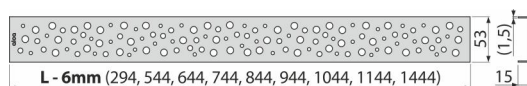

BUBLE-750M

Rošt pro liniový podlahový žlab, nerez-mat

Použití

Pro podlahové žlaby ALCA: APZ1, APZ101, APZ1001, APZ1101, APZ4, APZ104, APZ1004, APZ1104, APZ12, APZ22, APZ2012, APZ2022

Vlastnosti

- Materiál: nerezová ocel AISI 304, DIN 1.4301
- Povrch: nerez mat

Rozsah dodávky

- Demontážní háček
- Plastová vymezovací opěrka
- Rošt

Objednací kód, Logistické informace

Kód	EAN	Délka	Hmotnost (kus balení paleta)	Rozměr (kus balení)	Množství (balení paleta)
BUBLE-750M	8594045939651	750 mm	0,6900 0,0000 0,0000 kg	790×20×55 – mm	1 – ks