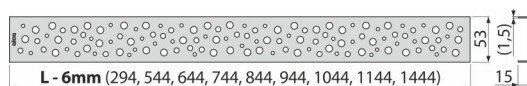

BUBLE-650L

Rošt pro liniový podlahový žlab, nerez-lesk

Použití

Pro podlahové žlaby ALCA: APZ1, APZ101, APZ1001, APZ1101, APZ4, APZ104, APZ1004, APZ1104, APZ12, APZ22, APZ2012, APZ2022

Vlastnosti

- Materiál: nerezová ocel AISI 304, DIN 1.4301
- Povrch: nerez lesk

Rozsah dodávky

- Demontážní háček
- Plastová vymezovací opěrka
- Rošt

Objednací kód, Logistické informace

Kód	EAN	Délka	Hmotnost (kus balení paleta)	Rozměr (kus balení)	Množství (balení paleta)
BUBLE-650L	8594045939620	650 mm	0,6105 0,0000 0,0000 kg	690×20×55 – mm	1 – ks