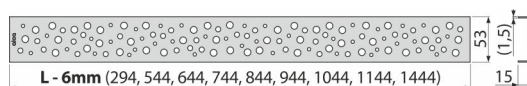

BUBLE-550M

Rošt pro liniový podlahový žlab, nerez-mat

Použití

Pro podlahové žlaby ALCA: APZ1, APZ101, APZ1001, APZ1101, APZ4, APZ104, APZ1004, APZ1104, APZ12, APZ22, APZ2012, APZ2022

Vlastnosti

- Materiál: nerezová ocel AISI 304, DIN 1.4301
- Povrch: nerez mat

Rozsah dodávky

- Demontážní háček
- Plastová vymezovací opěrka
- Rošt

Objednací kód, Logistické informace

Kód	EAN	Délka	Hmotnost (kus balení paleta)	Rozměr (kus balení)	Množství (balení paleta)
BUBLE-550M	8594045939613	550 mm	0,5128 0,0000 0,0000 kg	590×20×55 – mm	1 – ks