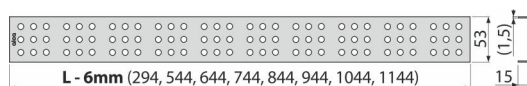

# CUBE-550M

Rošt pro liniový podlahový žlab, nerez-mat

## Objednací kód, Logistické informace

Kód	EAN	Délka	Hmotnost (kus   balení   paleta)	Rozměr (kus   balení)	Množství (balení   paleta)
CUBE-550M	8594045939552	550 mm	0,5098   0,0000   0,0000 kg	590×20×55   – mm	1   – ks