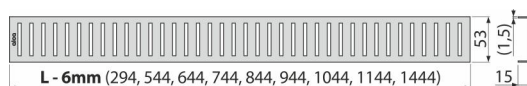

PURE-1150L

Rošt pro liniový podlahový žlab, nerez-lesk

Použití

Pro podlahové žlaby ALCA: APZ1, APZ101, APZ1001, APZ1101, APZ4, APZ104, APZ1004, APZ1104, APZ12, APZ22, APZ2012, APZ2022

Vlastnosti

- Materiál: nerezová ocel AISI 304, DIN 1.4301
- Povrch: nerez lesk

Rozsah dodávky

- Demontážní háček
- Plastová vymezovací opěrka
- Rošt

Objednací kód, Logistické informace

Kód	EAN	Délka	Hmotnost (kus balení paleta)	Rozměr (kus balení)	Množství (balení paleta)
PURE-1150L	8594045939507	1150 mm	1,0060 0,0000 0,0000 kg	1190×20×55 – mm	1 – ks