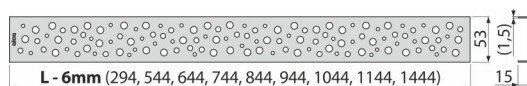

BUBLE-750L

Rošt pro liniový podlahový žlab, nerez-lesk

Použití

Pro podlahové žlaby ALCA: APZ1, APZ101, APZ1001, APZ1101, APZ4, APZ104, APZ1004, APZ1104, APZ12, APZ22, APZ2012, APZ2022

Vlastnosti

- Materiál: nerezová ocel AISI 304, DIN 1.4301
- Povrch: nerez lesk

Rozsah dodávky

- Demontážní háček
- Plastová vymezovací opěrka
- Rošt

Objednací kód, Logistické informace

Kód	EAN	Délka	Hmotnost (kus | balení | paleta)	Rozměr (kus | balení)	Množství (balení | paleta)
BUBLE-750L	8594045939446	750 mm	0,6856 | 0,0000 | 0,0000 kg	790×20×55 | – mm	1 | – ks

Záruky	Celní kód	Normy
2/3 roky *	73269098	ČSN EN 1253

Technické parametry

- Třída zatížení K3 300 kg