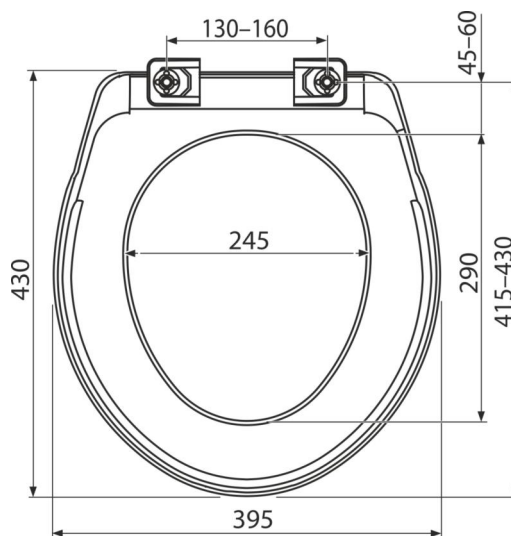

A6551

WC sedátko Basic Antibacterial

Použití

Pro WC mísy

Vlastnosti

- Barva: bílá
- Materiál: polypropylen s antibakteriálními vlastnostmi (zajištěny obsahem sloučenin stříbra)
- Plastové panty

Rozsah dodávky

- Panty
- Sedátko

Objednávací kód, Logistické informace

Kód	EAN	Hmotnost (kus | balení | paleta)	Rozměr (kus | balení)	Množství (balení | paleta)
A6551	8594045933741	0,7615 | 11,4225 | 225,6050 kg	475x50x410 | 450x420x370 mm	15 | 270 ks

Záruky
2/2 roky *

Celní kód
39222000