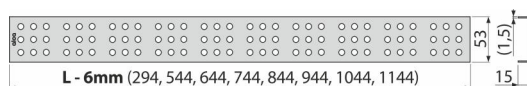

# CUBE-1050M

Rošt pro liniový podlahový žlab, nerez-mat