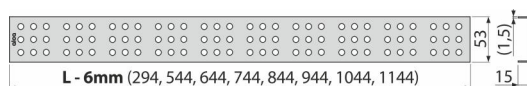

CUBE-950M

Rošt pro liniový podlahový žlab, nerez-mat

Použití

Pro podlahové žlaby ALCA: APZ1, APZ101, APZ1001, APZ1101, APZ4, APZ104, APZ1004, APZ1104, APZ12, APZ22, APZ2012, APZ2022

Vlastnosti

- Materiál: nerezová ocel AISI 304, DIN 1.4301
- Povrch: nerez mat

Rozsah dodávky

- Demontážní háček
- Plastová vymezovací opěrka
- Rošt

Objednací kód, Logistické informace

Kód	EAN	Délka	Hmotnost (kus balení paleta)	Rozměr (kus balení)	Množství (balení paleta)
CUBE-950M	8594045932577	950 mm	0,8852 0,0000 0,0000 kg	990×20×55 – mm	1 – ks