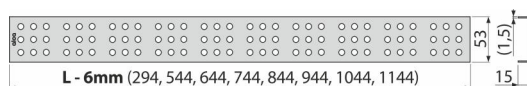

CUBE-950L

Rošt pro líniový podlahový žlab, nerez-lesk

Použití

Pro podlahové žlaby ALCA: APZ1, APZ101, APZ1001, APZ1101, APZ4, APZ104, APZ1004, APZ1104, APZ12, APZ22, APZ2012, APZ2022

Vlastnosti

- Materiál: nerezová ocel AISI 304, DIN 1.4301
- Povrch: nerez lesk

Rozsah dodávky

- Demontážní háček
- Plastová vymezovací opěrka
- Rošt

Objednací kód, Logistické informace

Kód	EAN	Délka	Hmotnost (kus balení paleta)	Rozměr (kus balení)	Množství (balení paleta)
CUBE-950L	8594045932560	950 mm	0,9032 0,0000 0,0000 kg	990×20×55 – mm	1 – ks