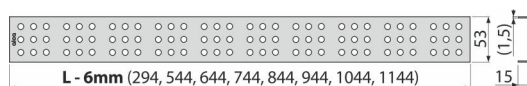

# CUBE-850M

Rošt pro liniový podlahový žlab, nerez-mat