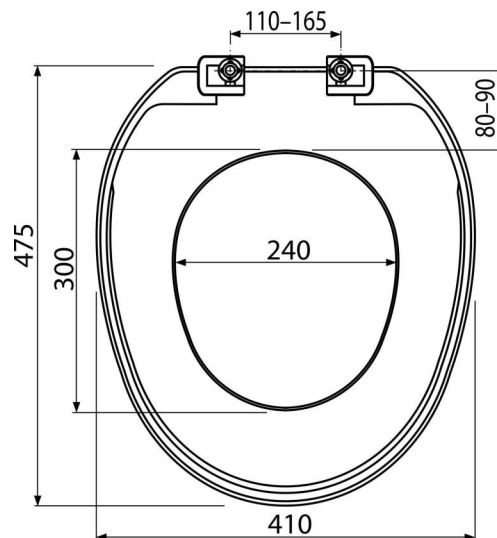

A3553

WC sedátko

Použití

Pro WC mísy

Vlastnosti

- Barva: bílá
- Materiál: polypropylen
- Plastové panty

Rozsah dodávky

- Panty
- Sedátko

Objednací kód, Logistické informace

Kód	EAN	Hmotnost (kus balení paleta)	Rozměr (kus balení)	Množství (balení paleta)
A3553	8594045931532	0,7600 11,4000 219,4760 kg	480×50×410 490×430×425 mm	21 336 ks

Záruky 2/2 roky* **Celní kód** 39222000