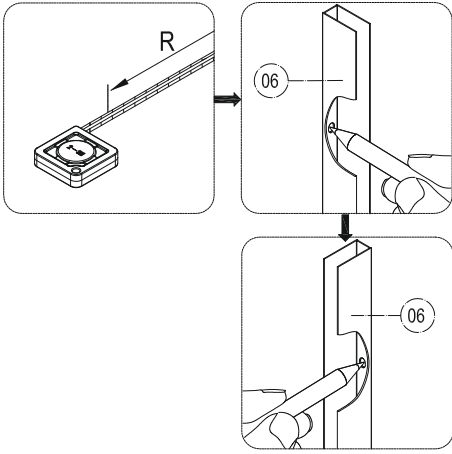

SK

1. Otvorte krabicu, skontrolujte či nedošlo pri preprave k poškodeniu niektorých dielov, následne dôkladne prečítajte tento návod na inštaláciu.
 2. Inštaláciu vykonajte podľa návodu, aby ste predišli poškodeniu výrobku.
 3. Pred inštaláciou sklenených dielov je nutné skontrolovať, či sú všetky spoje pevne zoskrutkované.
 4. Pred utesnením spojov odporúčame výrobok očistiť od prípadných nečistôt.
 5. Po inštalácii utesnite všetky spoje bez tesnení z vnútornej i vonkajšej strany sanitárnym silikónom.
 6. Strany skiel označené nálepkou "Easy Clean" montujte vždy smerom z vnútornej časti kúta.
 7. Sklá s reliéfom (Grape, Point, Chinchilla) montujte vždy smerom z vonkajšej časti kúta.
- Pre správnú funkčnosť výrobku musia byť tesnenie s magnetom a magnet na posuvných dverách súbežné a vanička musí byť vo vodorovnej polohe.
Použité obrázky sú iba ilustratívne.

Požadované nářadí

Požadované naradie

Veškeré příslušenství

Celé príslušenstvo

01 2	02 2	03 4	04 Ø4.2*32 6	05 6
06 2	07 2	08 6	09 Ø3.5*9.5 14	10 1
11 2	12 2	13 2	14 4	15 1
16 4	17 1	18 1	19 1	20 1
21 1	22 2			

CZ
Veškeré díly bez těsnění utěsněte sanitárním transparentním silikonem z vnější i vnitřní strany. Z vnější strany zasilikonujte spodní prahovou lištu a koncovky. **Nejedná se o hermeticky uzavřený výrobek.**

SK
Všetky diely bez tesnenia utesnite sanitárnym transparentným silikónom z vonkajšej aj vnútornej strany. Z vonkajšej strany zasilikonujte spodnú prahovú lištu a koncovky. **Nejedná sa o hermeticky uzavretý výrobok.**