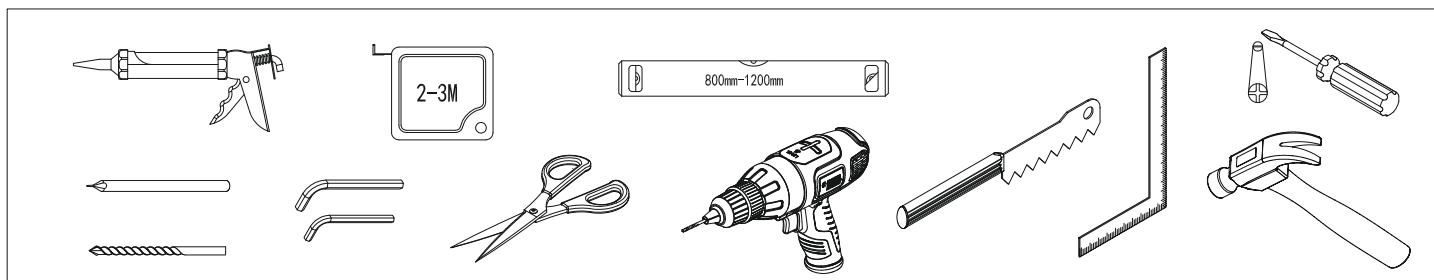

Požadované nářadí

Požadované naradie

Veškeré příslušenství

Celé príslušenstvo

01 2	02 2	03 4	04 Ø4.2*32 6	05 6
06 2	07 2	08 6	09 Ø3.5*9.5 14	10 1
11 2	12 2	13 2	14 4	15 1
16 4	17 1	18 1	19 1	20 1
21 1	22 2