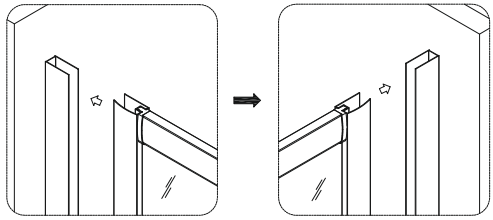

SK

1. Otvorte krabicu, skontrolujte či nedošlo pri preprave k poškodeniu niektorých dielov, následne dôkladne prečítajte tento návod na inštaláciu.
 2. Inštaláciu vykonajte podľa návodu, aby ste predišli poškodeniu výrobku.
 3. Pred inštaláciou sklenených dielov je nutné skontrolovať, či sú všetky spoje pevne zoskrutkované.
 4. Pred utesnením spojov odporúčame výrobok očistiť od prípadných nečistôt.
 5. Po inštalácii utesnite všetky spoje bez tesnení z vnútornej i vonkajšej strany sanitárnym silikónom.
 6. Strany skiel označené nálepkou "Easy Clean" montujte vždy smerom z vnútornej časti kúta.
 7. Sklá s reliéfom (Grape, Point, Chinchilla) montujte vždy smerom z vonkajšej časti kúta.
- Pre správnú funkčnosť výrobku musia byť tesnenie s magnetom a magnet na posuvných dverách súbežné a vanička musí byť vo vodorovnej polohe.
Použité obrázky sú iba ilustratívne.

CZ
Veškeré díly bez těsnění utěsněte sanitárním transparentním silikonem z vnější i vnitřní strany. Z vnější strany zasilikonujte spodní prahovou lištu a koncovky. **Nejedná se o hermeticky uzavřený výrobek.**