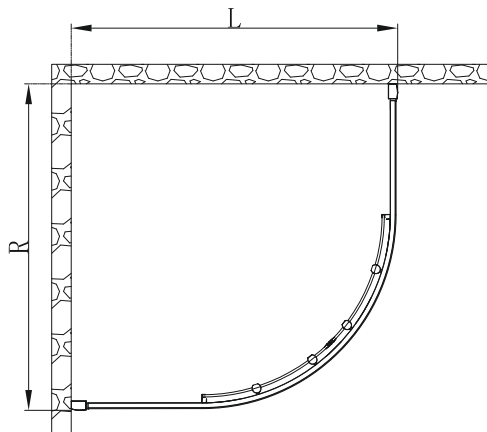

NÁVOD K INSTALACI SPRCHOVÝCH KOUTŮ NÁVOD NA INŠTALÁCIU SPRCHOVÝCH KÚTOV

L	R
780-800	780-800
880-900	880-900

CZ

1. Otevřete karton, zkontrolujte zda nedošlo při přepravě k poškození některých dílů, následně pečlivě přečtěte tento návod k instalaci.
 2. Instalaci provádějte dle návodu, abyste předešli poškození výrobku.
 3. Před instalací skleněných dílů je nutné zkontrolovat, zda jsou všechny spoje pevně sešroubovány.
 4. Před utěsněním spojů doporučujeme výrobek očistit od příp. nečistot.
 5. Po instalaci utěsněte všechny spoje bez těsnění z vnitřní i vnější strany sanitárním silikonem.
 6. Strany skel označené nálepkou „Easy Clean“ montujte vždy směrem z vnitřní části koutu.
 7. Skla s reliéfem (Grape, Point, Chinchilla) montujte vždy směrem z vnější části koutu.
- Pro správnou funkci výrobku musí být těsnění s magnetem a magnet na dveřích souběžné a vanička musí být ve vodorovné poloze.
Použité obrázky jsou pouze ilustrativní.

SK

1. Otvorte krabicu, skontrolujte či nedošlo pri preprave k poškodeniu niektorých dielov, následne dôkladne prečítajte tento návod na inštaláciu.
 2. Inštaláciu vykonajte podľa návodu, aby ste predišli poškodeniu výrobku.
 3. Pred inštaláciou sklenených dielov je nutné skontrolovať, či sú všetky spoje pevne zoskrutkované.
 4. Pred utesnením spojov odporúčame výrobok očistiť od prípadných nečistôt.
 5. Po inštalácii utesnite všetky spoje bez tesnení z vnútornej i vonkajšej strany sanitárnym silikónom.
 6. Strany skiel označené nálepkou "Easy Clean" montujte vždy smerom z vnútornej časti kúta.
 7. Sklá s reliéfom (Grape, Point, Chinchilla) montujte vždy smerom z vonkajšej časti kúta.
- Pre správnú funkčnosť výrobku musia byť tesnenie s magnetom a magnet na posuvných dverách súbežné a vanička musí byť vo vodorovnej polohe.
Použité obrázky sú iba ilustratívne.