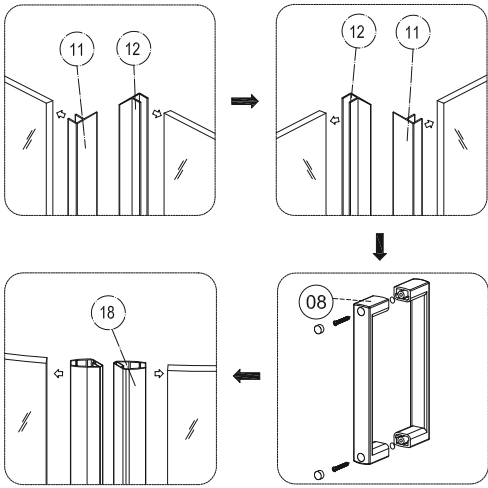

SK

1. Otvorte krabicu, skontrolujte či nedošlo pri preprave k poškodeniu niektorých dielov, následne dôkladne prečítajte tento návod na inštaláciu.
 2. Inštaláciu vykonajte podľa návodu, aby ste predišli poškodeniu výrobku.
 3. Pred inštaláciou sklenených dielov je nutné skontrolovať, či sú všetky spoje pevne zoskrutkované.
 4. Pred utesnením spojov odporúčame výrobok očistiť od prípadných nečistôt.
 5. Po inštalácii utesnite všetky spoje bez tesnení z vnútornej i vonkajšej strany sanitárnym silikónom.
 6. Strany skiel označené nálepkou "Easy Clean" montujte vždy smerom z vnútornej časti kúta.
 7. Sklá s reliéfom (Grape, Point, Chinchilla) montujte vždy smerom z vonkajšej časti kúta.
- Pre správnú funkčnosť výrobku musia byť tesnenie s magnetom a magnet na posuvných dverách súbežné a vanička musí byť vo vodorovnej polohe.
Použité obrázky sú iba ilustratívne.

Požadované nářadí

Požadované naradie

Veškeré příslušenství

Celé príslušenstvo

01 2	02 2	03 4	04 Ø4.2*32 6	05 6
06 2	07 2	08 6	09 Ø3.5*9.5 14	10 1
11 2	12 2	13 2	14 4	15 1
16 4	17 1	18 1	19 1	20 1
21 1	22 2			

CZ
Veškeré díly bez těsnění utěsněte sanitárním transparentním silikonem z vnější i vnitřní strany. Z vnější strany zasilikonujte spodní prahovou lištu a koncovky. **Nejedná se o hermeticky uzavřený výrobek.**

SK
Všetky diely bez tesnenia utesnite sanitárnym transparentným silikónom z vonkajšej aj vnútornej strany. Z vonkajšej strany zasilikonujte spodnú prahovú lištu a koncovky. **Nejedná sa o hermeticky uzavretý výrobok.**