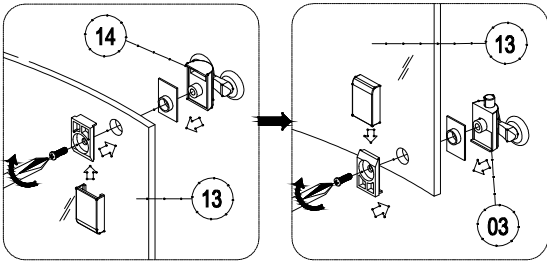

SK

1. Otvorte krabicu, skontrolujte či nedošlo pri preprave k poškodeniu niektorých dielov, následne dôkladne prečítajte tento návod na inštaláciu.
 2. Inštaláciu vykonajte podľa návodu, aby ste predišli poškodeniu výrobku.
 3. Pred inštaláciou sklenených dielov je nutné skontrolovať, či sú všetky spoje pevne zoskrutkované.
 4. Pred utesnením spojov odporúčame výrobok očistiť od prípadných nečistôt.
 5. Po inštalácii utesnite všetky spoje bez tesnení z vnútornej i vonkajšej strany sanitárnym silikónom.
 6. Strany skiel označené nálepkou "Easy Clean" montujte vždy smerom z vnútornej časti kúta.
 7. Sklá s reliéfom (Grape, Point, Chinchilla) montujte vždy smerom z vonkajšej časti kúta.
- Pre správnú funkčnosť výrobku musia byť tesnenie s magnetom a magnet na posuvných dverách súbežné a vanička musí byť vo vodorovnej polohe.
Použité obrázky sú iba ilustratívne.

CZ
Veškeré díly bez těsnění utěsněte sanitárním transparentním silikonem z vnější i vnitřní strany. Z vnější strany zasilikonujte spodní prahovou lištu a koncovky. **Nejedná se o hermeticky uzavřený výrobek.**