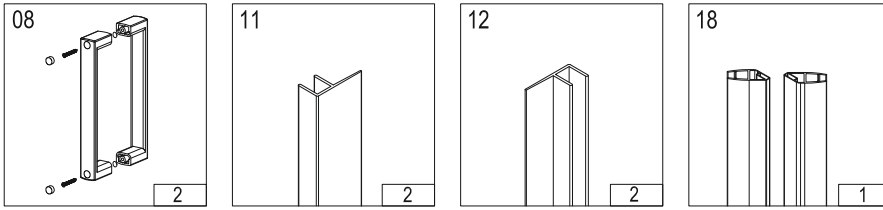

SK

1. Otvorte krabicu, skontrolujte či nedošlo pri preprave k poškodeniu niektorých dielov, následne dôkladne prečítajte tento návod na inštaláciu.
 2. Inštaláciu vykonajte podľa návodu, aby ste predišli poškodeniu výrobku.
 3. Pred inštaláciou sklenených dielov je nutné skontrolovať, či sú všetky spoje pevne zoskrutkované.
 4. Pred utesnením spojov odporúčame výrobok očistiť od prípadných nečistôt.
 5. Po inštalácii utesnite všetky spoje bez tesnení z vnútornej i vonkajšej strany sanitárnym silikónom.
 6. Strany skiel označené nálepkou "Easy Clean" montujte vždy smerom z vnútornej časti kúta.
 7. Sklá s reliéfom (Grape, Point, Chinchilla) montujte vždy smerom z vonkajšej časti kúta.
- Pre správnú funkčnosť výrobku musia byť tesnenie s magnetom a magnet na posuvných dverách súbežné a vanička musí byť vo vodorovnej polohe.
Použité obrázky sú iba ilustratívne.

CZ
Veškeré díly bez těsnění utěsněte sanitárním transparentním silikonem z vnější i vnitřní strany. Z vnější strany zasilikonujte spodní prahovou lištu a koncovky. **Nejedná se o hermeticky uzavřený výrobek.**