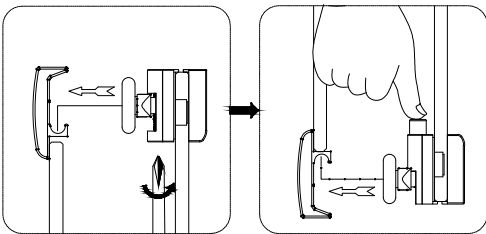

SK

1. Otvorte krabicu, skontrolujte či nedošlo pri preprave k poškodeniu niektorých dielov, následne dôkladne prečítajte tento návod na inštaláciu.
 2. Inštaláciu vykonajte podľa návodu, aby ste predišli poškodeniu výrobku.
 3. Pred inštaláciou sklenených dielov je nutné skontrolovať, či sú všetky spoje pevne zoskrutkované.
 4. Pred utesnením spojov odporúčame výrobok očistiť od prípadných nečistôt.
 5. Po inštalácii utesnite všetky spoje bez tesnení z vnútornej i vonkajšej strany sanitárnym silikónom.
 6. Strany skiel označené nálepkou "Easy Clean" montujte vždy smerom z vnútornej časti kúta.
 7. Sklá s reliéfom (Grape, Point, Chinchilla) montujte vždy smerom z vonkajšej časti kúta.
- Pre správnú funkčnosť výrobku musia byť tesnenie s magnetom a magnet na posuvných dverách súbežné a vanička musí byť vo vodorovnej polohe.
Použité obrázky sú iba ilustratívne.

Požadované nářadí

Požadované naradie

Veškeré příslušenství

Celé príslušenstvo

01 2	02 2	03 4	04 Ø4.2*32 6	05 6
06 2	07 2	08 6	09 Ø3.5*9.5 14	10 1
11 2	12 2	13 2	14 4	15 1
16 4	17 1	18 1	19 1	20 1
21 1	22 2			

CZ
Veškeré díly bez těsnění utěsněte sanitárním transparentním silikonem z vnější i vnitřní strany. Z vnější strany zasilikonujte spodní prahovou lištu a koncovky. **Nejedná se o hermeticky uzavřený výrobek.**