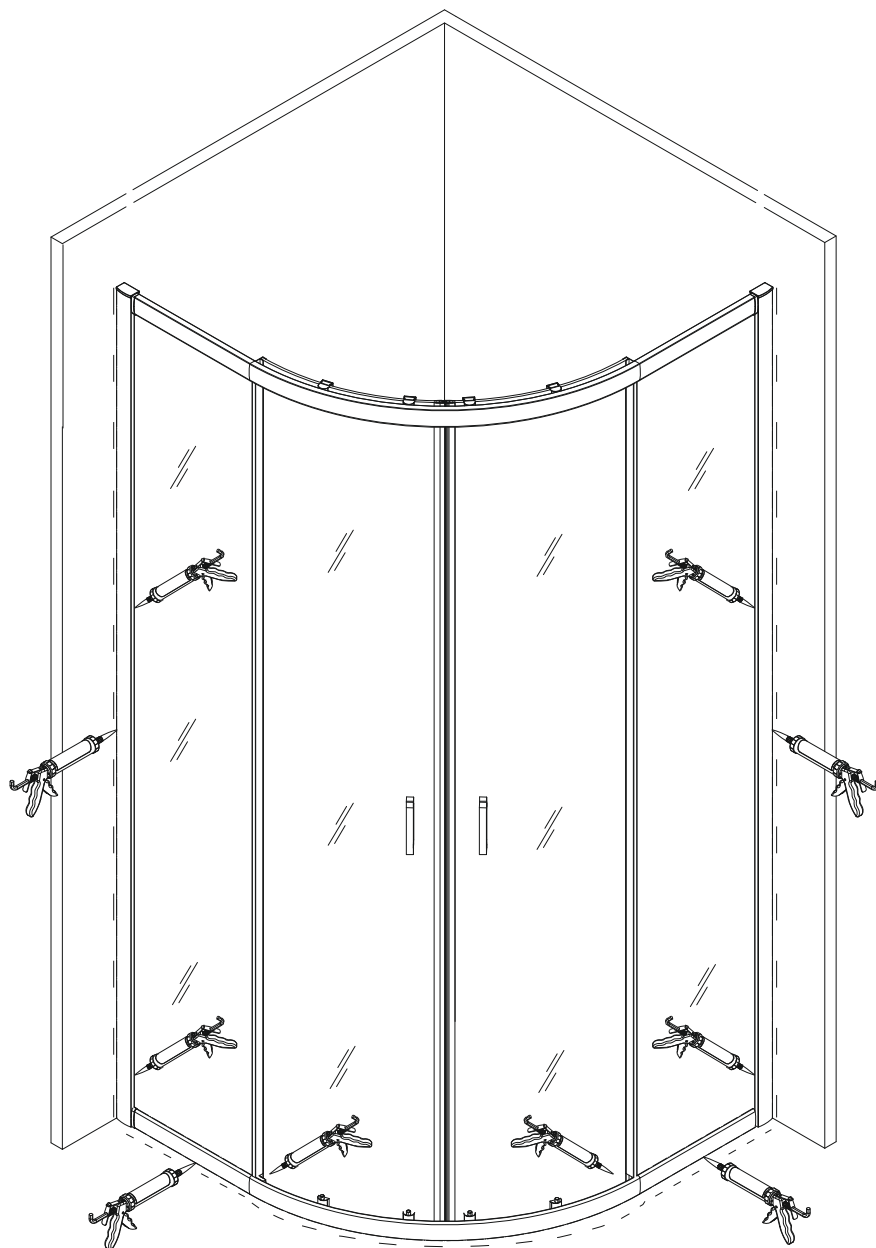

CZ
Veškeré díly bez těsnění utěsněte sanitárním transparentním silikonem z vnější i vnitřní strany. Z vnější strany zasilikonujte spodní prahovou lištu a koncovky. **Nejedná se o hermeticky uzavřený výrobek.**

SK
Všetky diely bez tesnenia utesnite sanitárnym transparentným silikónom z vonkajšej aj vnútornej strany. Z vonkajšej strany zasilikonujte spodnú prahovú lištu a koncovky. **Nejedná sa o hermeticky uzavretý výrobok.**