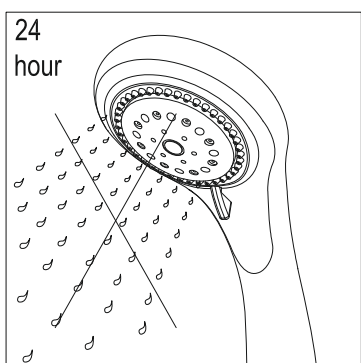

SK

1. Otvorte krabicu, skontrolujte či nedošlo pri preprave k poškodeniu niektorých dielov, následne dôkladne prečítajte tento návod na inštaláciu.
 2. Inštaláciu vykonajte podľa návodu, aby ste predišli poškodeniu výrobku.
 3. Pred inštaláciou sklenených dielov je nutné skontrolovať, či sú všetky spoje pevne zoskrutkované.
 4. Pred utesnením spojov odporúčame výrobok očistiť od prípadných nečistôt.
 5. Po inštalácii utesnite všetky spoje bez tesnení z vnútornej i vonkajšej strany sanitárnym silikónom.
 6. Strany skiel označené nálepkou "Easy Clean" montujte vždy smerom z vnútornej časti kúta.
 7. Sklá s reliéfom (Grape, Point, Chinchilla) montujte vždy smerom z vonkajšej časti kúta.
- Pre správnú funkčnosť výrobku musia byť tesnenie s magnetom a magnet na posuvných dverách súbežné a vanička musí byť vo vodorovnej polohe.
Použité obrázky sú iba ilustratívne.

Požadované nářadí

Požadované naradie

Veškeré příslušenství

Celé príslušenstvo

01 2	02 2	03 4	04 Ø4.2*32 6	05 6
06 2	07 2	08 6	09 Ø3.5*9.5 14	10 1
11 2	12 2	13 2	14 4	15 1
16 4	17 1	18 1	19 1	20 1
21 1	22 2			

CZ
Veškeré díly bez těsnění utěsněte sanitárním transparentním silikonem z vnější i vnitřní strany. Z vnější strany zasilikonujte spodní prahovou lištu a koncovky. **Nejedná se o hermeticky uzavřený výrobek.**