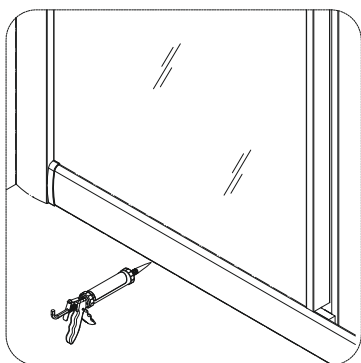

SK

1. Otvorte krabicu, skontrolujte či nedošlo pri preprave k poškodeniu niektorých dielov, následne dôkladne prečítajte tento návod na inštaláciu.
 2. Inštaláciu vykonajte podľa návodu, aby ste predišli poškodeniu výrobku.
 3. Pred inštaláciou sklenených dielov je nutné skontrolovať, či sú všetky spoje pevne zoskrutkované.
 4. Pred utesnením spojov odporúčame výrobok očistiť od prípadných nečistôt.
 5. Po inštalácii utesnite všetky spoje bez tesnení z vnútornej i vonkajšej strany sanitárnym silikónom.
 6. Strany skiel označené nálepkou "Easy Clean" montujte vždy smerom z vnútornej časti kúta.
 7. Sklá s reliéfom (Grape, Point, Chinchilla) montujte vždy smerom z vonkajšej časti kúta.
- Pre správnú funkčnosť výrobku musia byť tesnenie s magnetom a magnet na posuvných dverách súbežné a vanička musí byť vo vodorovnej polohe.
Použité obrázky sú iba ilustratívne.

CZ
Veškeré díly bez těsnění utěsněte sanitárním transparentním silikonem z vnější i vnitřní strany. Z vnější strany zasilikonujte spodní prahovou lištu a koncovky. **Nejedná se o hermeticky uzavřený výrobek.**