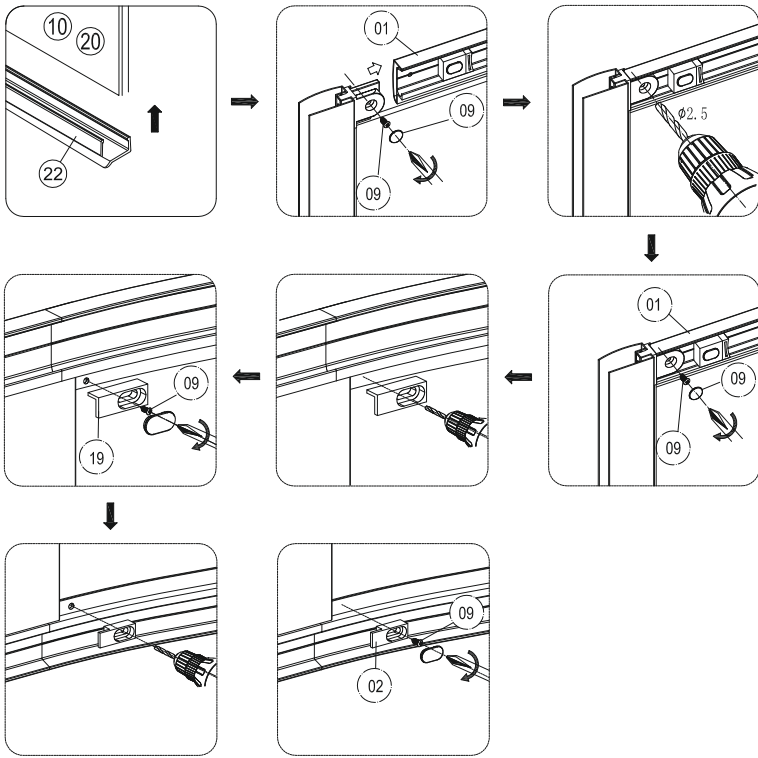

SK

1. Otvorte krabicu, skontrolujte či nedošlo pri preprave k poškodeniu niektorých dielov, následne dôkladne prečítajte tento návod na inštaláciu.
 2. Inštaláciu vykonajte podľa návodu, aby ste predišli poškodeniu výrobku.
 3. Pred inštaláciou sklenených dielov je nutné skontrolovať, či sú všetky spoje pevne zoskrutkované.
 4. Pred utesnením spojov odporúčame výrobok očistiť od prípadných nečistôt.
 5. Po inštalácii utesnite všetky spoje bez tesnení z vnútornej i vonkajšej strany sanitárnym silikónom.
 6. Strany skiel označené nálepkou "Easy Clean" montujte vždy smerom z vnútornej časti kúta.
 7. Sklá s reliéfom (Grape, Point, Chinchilla) montujte vždy smerom z vonkajšej časti kúta.
- Pre správnú funkčnosť výrobku musia byť tesnenie s magnetom a magnet na posuvných dverách súbežné a vanička musí byť vo vodorovnej polohe.
Použité obrázky sú iba ilustratívne.

Požadované nářadí

Požadované naradie

Veškeré příslušenství

Celé príslušenstvo

01 2	02 2	03 4	04 Ø4.2*32 6	05 6
06 2	07 2	08 6	09 Ø3.5*9.5 14	10 1
11 2	12 2	13 2	14 4	15 1
16 4	17 1	18 1	19 1	20 1
21 1	22 2			

CZ
Veškeré díly bez těsnění utěsněte sanitárním transparentním silikonem z vnější i vnitřní strany. Z vnější strany zasilikonujte spodní prahovou lištu a koncovky. **Nejedná se o hermeticky uzavřený výrobek.**