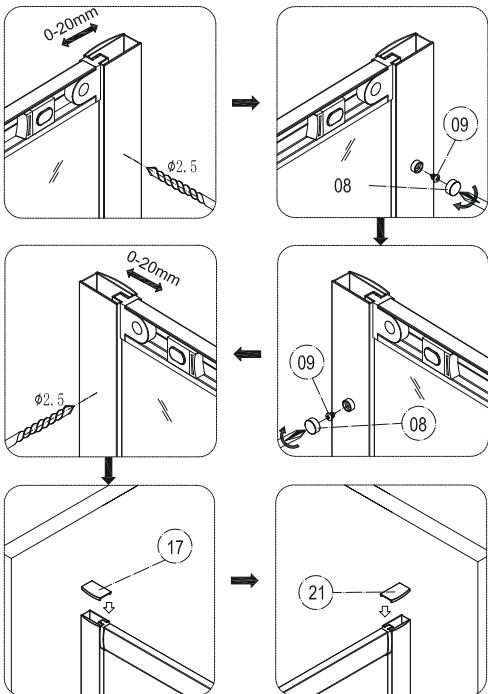

SK

1. Otvorte krabicu, skontrolujte či nedošlo pri preprave k poškodeniu niektorých dielov, následne dôkladne prečítajte tento návod na inštaláciu.
 2. Inštaláciu vykonajte podľa návodu, aby ste predišli poškodeniu výrobku.
 3. Pred inštaláciou sklenených dielov je nutné skontrolovať, či sú všetky spoje pevne zoskrutkované.
 4. Pred utesnením spojov odporúčame výrobok očistiť od prípadných nečistôt.
 5. Po inštalácii utesnite všetky spoje bez tesnení z vnútornej i vonkajšej strany sanitárnym silikónom.
 6. Strany skiel označené nálepkou "Easy Clean" montujte vždy smerom z vnútornej časti kúta.
 7. Sklá s reliéfom (Grape, Point, Chinchilla) montujte vždy smerom z vonkajšej časti kúta.
- Pre správnú funkčnosť výrobku musia byť tesnenie s magnetom a magnet na posuvných dverách súbežné a vanička musí byť vo vodorovnej polohe.
Použité obrázky sú iba ilustratívne.

Požadované nářadí

Požadované naradie

Veškeré příslušenství

Celé príslušenstvo

01 2	02 2	03 4	04 Ø4.2*32 6	05 6
06 2	07 2	08 6	09 Ø3.5*9.5 14	10 1
11 2	12 2	13 2	14 4	15 1
16 4	17 1	18 1	19 1	20 1
21 1	22 2			

CZ
Veškeré díly bez těsnění utěsněte sanitárním transparentním silikonem z vnější i vnitřní strany. Z vnější strany zasilikonujte spodní prahovou lištu a koncovky. **Nejedná se o hermeticky uzavřený výrobek.**

SK
Všetky diely bez tesnenia utesnite sanitárnym transparentným silikónom z vonkajšej aj vnútornej strany. Z vonkajšej strany zasilikonujte spodnú prahovú lištu a koncovky. **Nejedná sa o hermeticky uzavretý výrobok.**