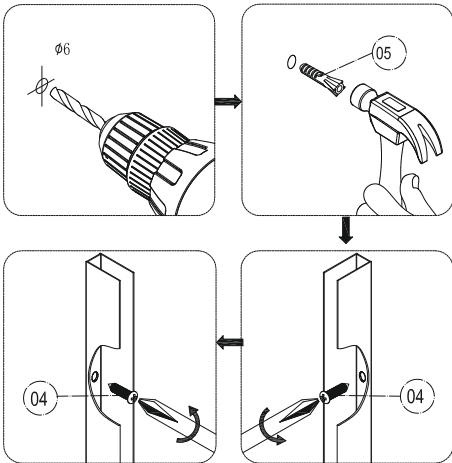

SK

1. Otvorte krabicu, skontrolujte či nedošlo pri preprave k poškodeniu niektorých dielov, následne dôkladne prečítajte tento návod na inštaláciu.
 2. Inštaláciu vykonajte podľa návodu, aby ste predišli poškodeniu výrobku.
 3. Pred inštaláciou sklenených dielov je nutné skontrolovať, či sú všetky spoje pevne zoskrutkované.
 4. Pred utesnením spojov odporúčame výrobok očistiť od prípadných nečistôt.
 5. Po inštalácii utesnite všetky spoje bez tesnení z vnútornej i vonkajšej strany sanitárnym silikónom.
 6. Strany skiel označené nálepkou "Easy Clean" montujte vždy smerom z vnútornej časti kúta.
 7. Sklá s reliéfom (Grape, Point, Chinchilla) montujte vždy smerom z vonkajšej časti kúta.
- Pre správnú funkčnosť výrobku musia byť tesnenie s magnetom a magnet na posuvných dverách súbežné a vanička musí byť vo vodorovnej polohe.
Použité obrázky sú iba ilustratívne.

Požadované nářadí

Požadované naradie

Veškeré příslušenství

Celé príslušenstvo

01 2	02 2	03 4	04 Ø4.2*32 6	05 6
06 2	07 2	08 6	09 Ø3.5*9.5 14	10 1
11 2	12 2	13 2	14 4	15 1
16 4	17 1	18 1	19 1	20 1
21 1	22 2			

CZ
Veškeré díly bez těsnění utěsněte sanitárním transparentním silikonem z vnější i vnitřní strany. Z vnější strany zasilikonujte spodní prahovou lištu a koncovky. **Nejedná se o hermeticky uzavřený výrobek.**