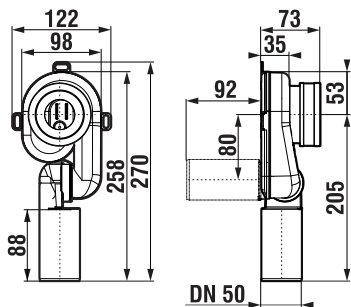

JIKA

8.9200.3.000.000.1

JIKA

LAUFEN CZ s.r.o.
V Túních 3/1637
120 00 Praha 2
Česká republika
Fax: +420/296 337 713
e-mail: galerie@cz.laufen.com
www.jika.cz